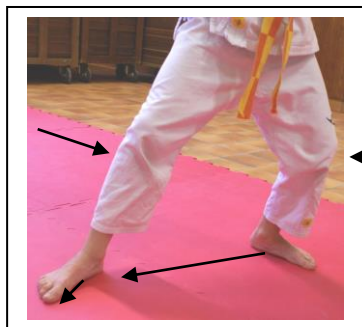

### ➤ Positions « DACHI »

**Kokutsu Dachi**

**Kiba Dachi**  
(Position du cavalier)

### ➤ Techniques « WAZA »

**Shuto Uke**

**Gyaku zuki**

**Uchi Uke**

**Moroté Uchi Uke**

**Yoko Geri  
Keage ou kelkomi**

- **Kata : Heian sandan + 3 phase bunkai**
- **Kumité : Kihon Ippon Kumité (1 attaques/1 défenses) (jodan et chudan zuki et mae geri)**