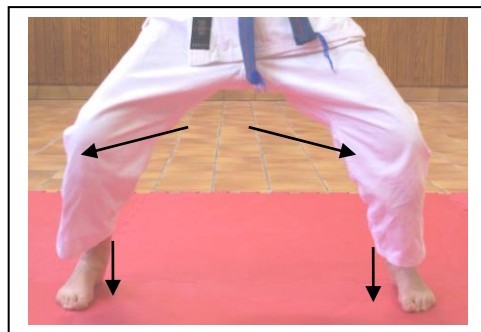

## Programme passage de grade

**Grade : 5<sup>e</sup> kyu bleu 1**

### ➤ Positions « DACHI »

**Kokutsu Dachi**

**Kiba Dachi**  
(Position du cavalier)

### ➤ Techniques « WAZA »

**Shuto Uke**

**Gyaku zuki**

**Uchi Uke**

**Moroté Uchi Uke**

**Yoko Geri  
Keage ou kelkomi**

- **Kata : Heian sandan + 3 phase bunkai**
- **Kumité : Kihon Ippon Kumité (1 attaques/1 défenses) (jodan et chudan zuki et mae geri)**