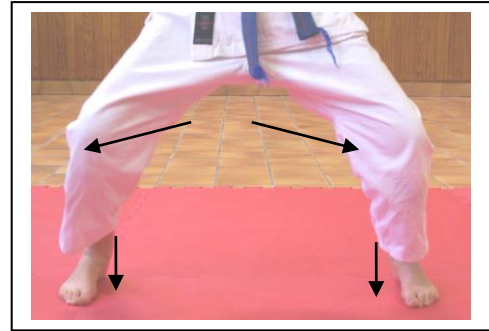

Programme passage de grade

Grade : 6^e Kyu Verte

➤ Positions « DACHI »

Kokutsu Dachi

Kiba Dachi
(Position du cavalier)

➤ Techniques « WAZA »

Shuto Uke

Tate Tsuki

Nukité

**Yoko Geri
Keage ou kelkomi**

- **Kata : Heian nidan + 3 phase bunkai**
- **Kumité : Kihon Ippon Kumité (1 attaques/1 défenses) (jodan et chudan zuki)**