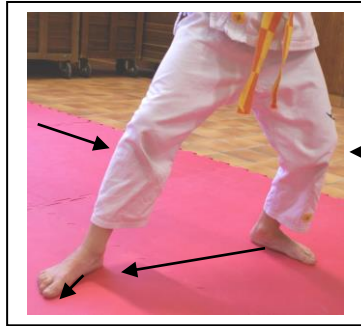

Programme passage de grade

Grade : 6^e Kyu Verte

➤ Positions « DACHI »

Kokutsu Dachi

Kiba Dachi
(Position du cavalier)

➤ Techniques « WAZA »

Shuto Uke

Tate Tsuki

Nukité

**Yoko Geri
Keage ou kelkomi**

- **Kata : Heian nidan + 3 phase bunkai**
- **Kumité : Kihon Ippon Kumité (1 attaques/1 défenses) (jodan et chudan zuki)**