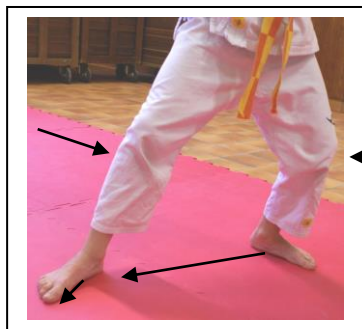

Programme passage de grade

Grade : 8^e Kyu Ceinture jaune

➤ Positions « DACHI »

Kokutsu Dachi

Zenkutsu Dachi

➤ Techniques « WAZA »

Gedan Barai

Kokutsu Dachi et Shuto Uke

Oie Tsuki

Age Uke

Soto Uke

**Mae Geri
Keage (fouetté)
Kekomi (Poussé)**

Yoko Geri

- **Kata** : Taikyoku shodan + 1 phase bunkai
- **Kumité** : Gohon Kumité (5 attaques/5 défenses) (jodan et chudan)