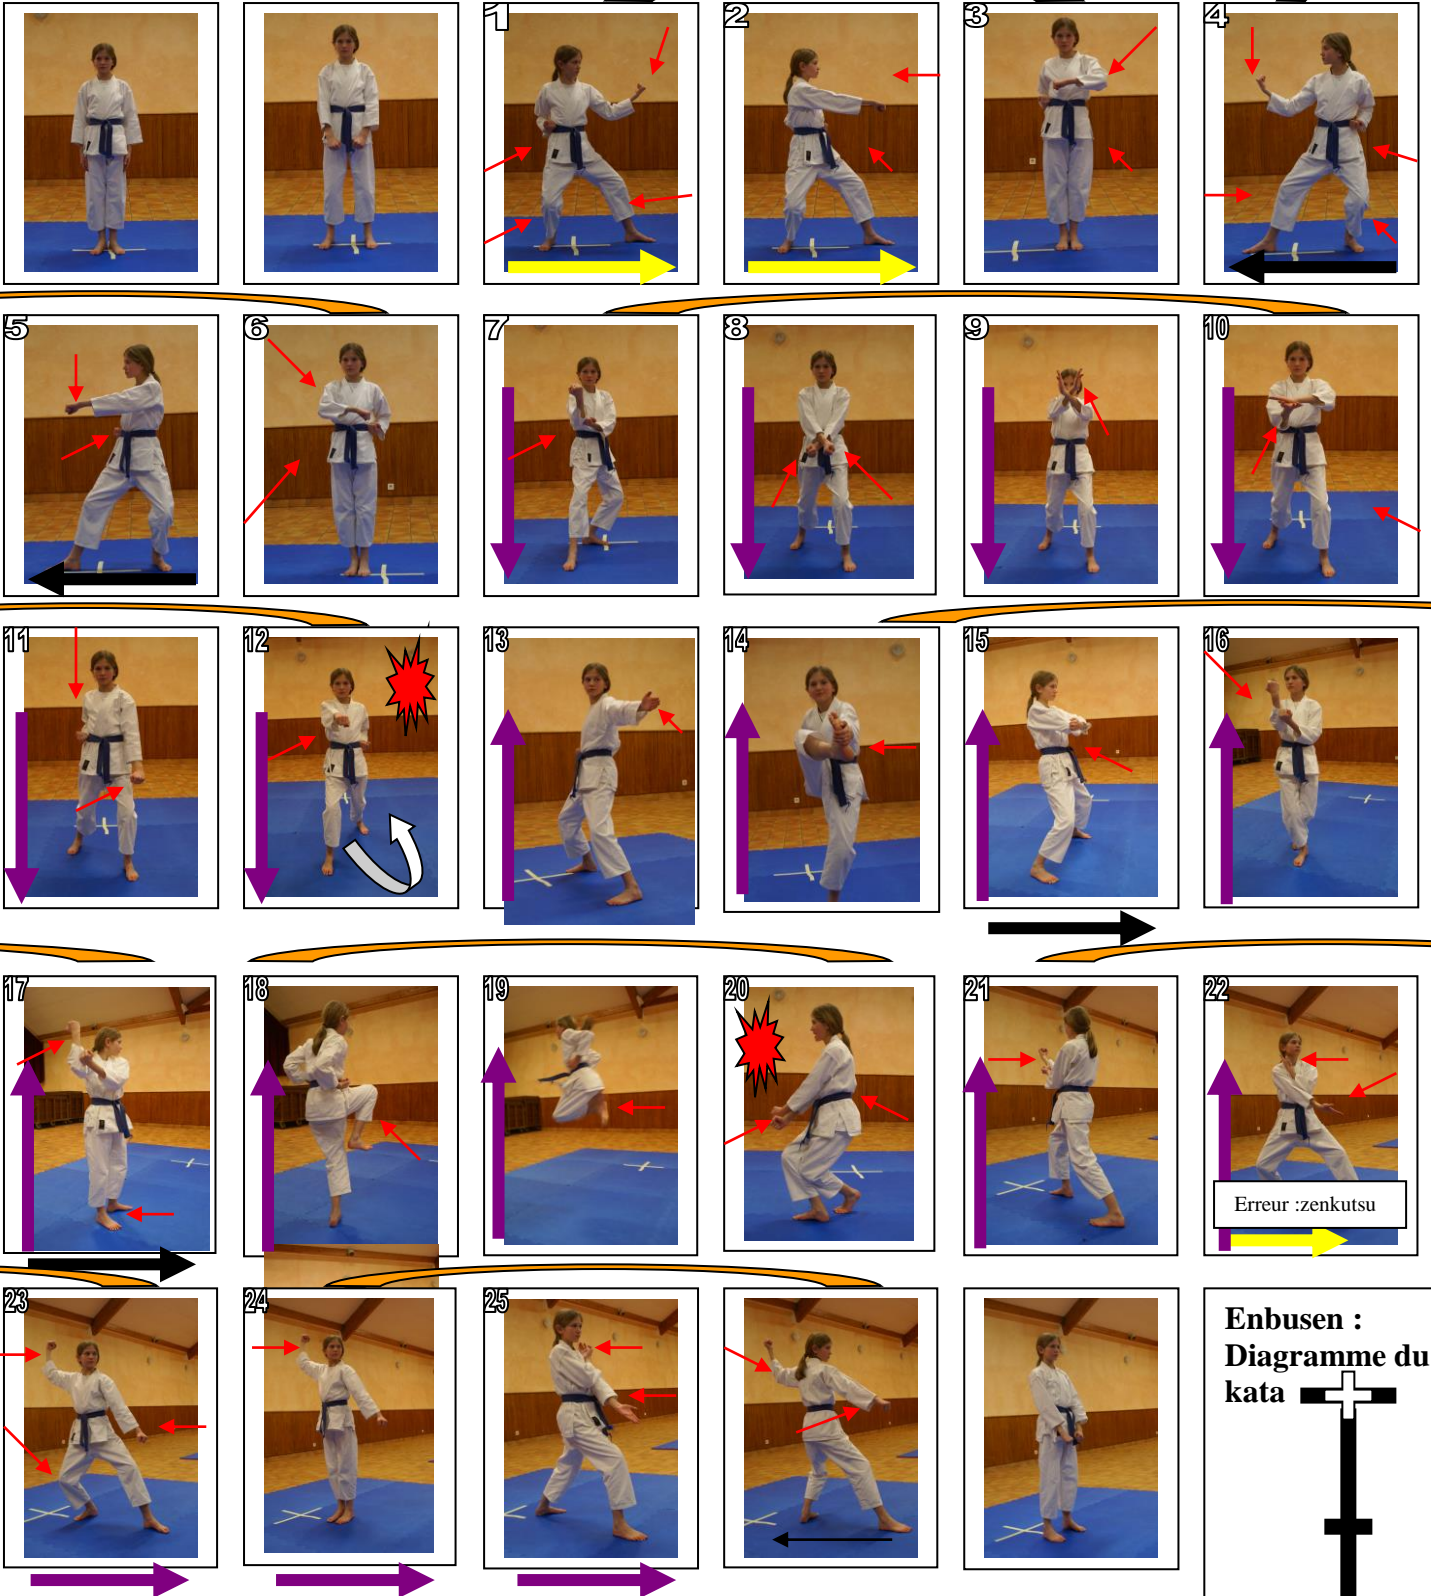

Kata exécuté par Amélie

**Présentation du Kata (étiquette) :**

1. Salut
2. Annonce du kata
3. Yôï
4. Exécution du kata
5. fin du kata
6. Yôï
7. Salut

**Légende couleurs :**

- Côté gauche 
- Côté droit 
- Tout droit 
- Point important 
- Séquence : 

Nombre de mouvement : **23**

Kiaï : **12 et 19**

Temps : **50 sec**

**Enbusen :**  
**Diagramme du**  
**kata**

**Kiaï : Faire YAïeee !!!!Fort**